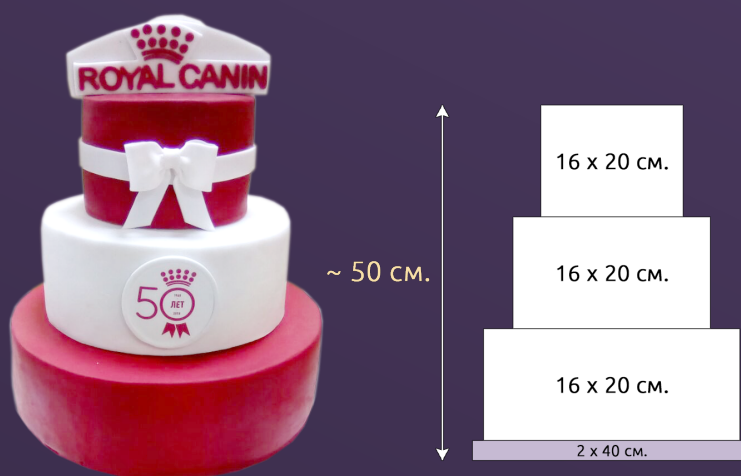

Многоярусные торты

*** Вы можете заказать любой дизайн торта.
Мы можем сделать торт по присланным вами фото или эскизам.