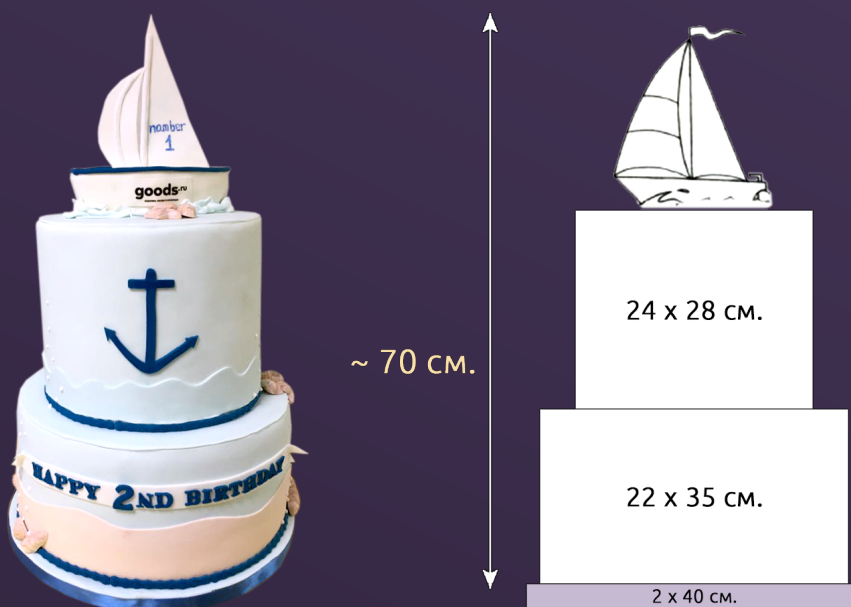

Многоярусные торты

*** Вы можете заказать любой дизайн торта.
Мы можем сделать торт по присланным вами фото или эскизам.